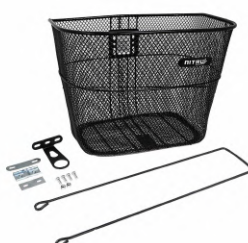

Cesta Nitrus Aramid Preta

Código: 12238